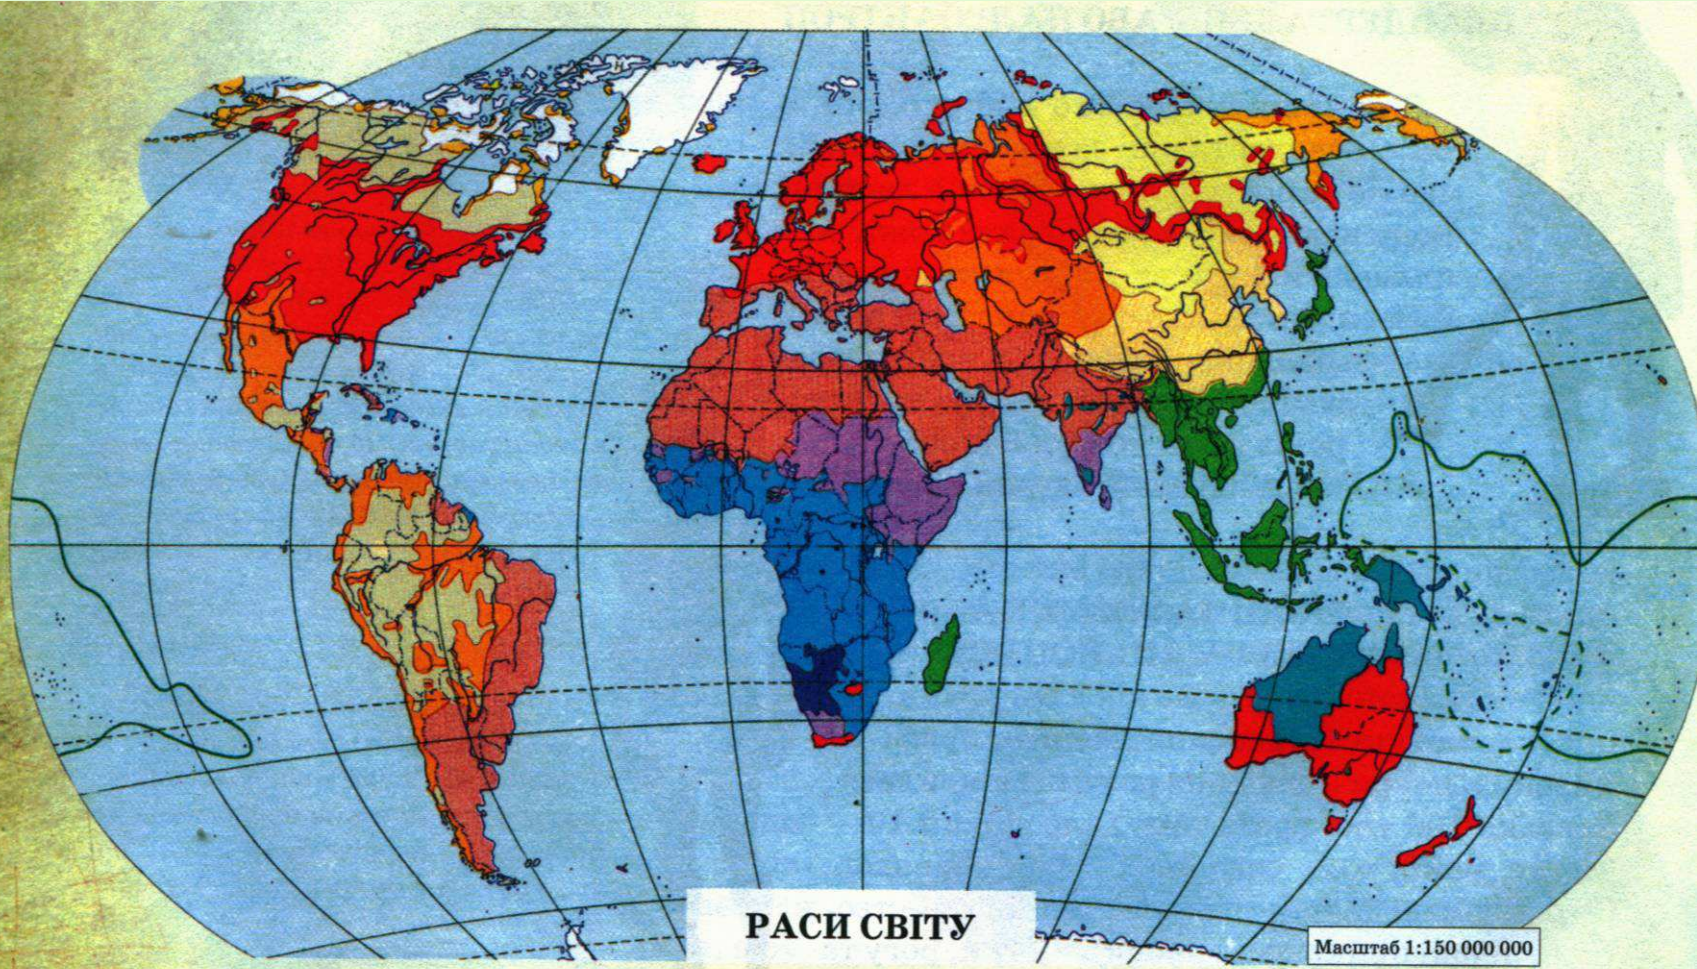

ОХОРОНА ПРИРОДИ НА ЗЕМЛІ

Охорона природи в Україні

РАСИ СВІТУ

Масштаб 1:150 000 000

- | | | | | |
|---|---|---|---|--|
| <i>Негроїдна велика раса</i> | <i>Європеїдна велика раса</i> | <i>Монголоїдна велика раса</i> | <i>Австралоїдна велика раса</i> | <i>Проміжні типи між великими расами</i> |
| <ul style="list-style-type: none"> Негри Негриллі Бушмени та готтентоти | <ul style="list-style-type: none"> Північна Середня Південна гілки | <ul style="list-style-type: none"> Американські індіанці Ескімоси Північноазіатська гілка Східноазіатська гілка | <ul style="list-style-type: none"> Австралійці, папуаси, веддоїти | <ul style="list-style-type: none"> Негроїдною та європеїдною Європеїдною та монголоїдною Монголоїдною та австралоїдною Полінезійці |

ЧОМУ Ж МИ ТАКІ СХОЖІ Й ТАКІ РІЗНІ?

На Землі живуть представники трьох рас негроїдної, монголоїдної та європеїдної. Цікаво, чому так сталося? І хто саме поділив людство на раси? Антропологи, учені, які все (або майже все) знають про Походження людини, давно намагаються знайти Відповідь на ці питання. Остаточоно вони ще не з'ясували, як утворилися раси.

ТЕМА І ЗАВДАННЯ УРОКУ

**Збережемо
природу Землі
разом**

ОХОРОНА ТВАРИН

ОХОРОНА ЛІСІВ

БОРОТЬБА ІЗ ЗАБРУДНЕННЯМ

ЗБЕРЕЖЕМО ПРИРОДУ ЗЕМЛІ РАЗОМ